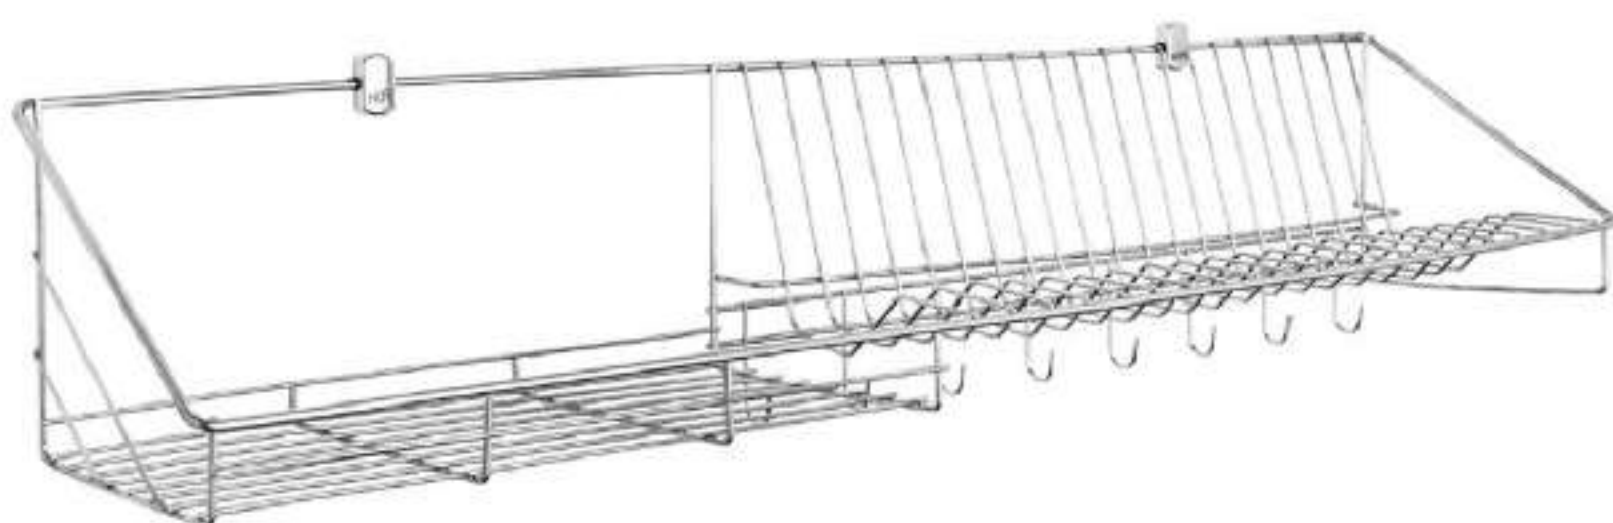

ชั้นวางของเข้ามุม 2 ชั้น (200 x 200) ไม่มีตะขอ
Model : HWHOY-H105

ชั้นวางของเข้ามุม 2 ชั้น (200 x 200) มีตะขอ
Model : HWHOY-H105

ชั้นวางของ 3 ชั้นเข้ามุม (เล็ก,กลาง,ใหญ่)
Model : HWHOY-H105T2

ตะแกรงวางจานติดผนัง HOY 1000 mm.
Model : HWHOY-H106D5