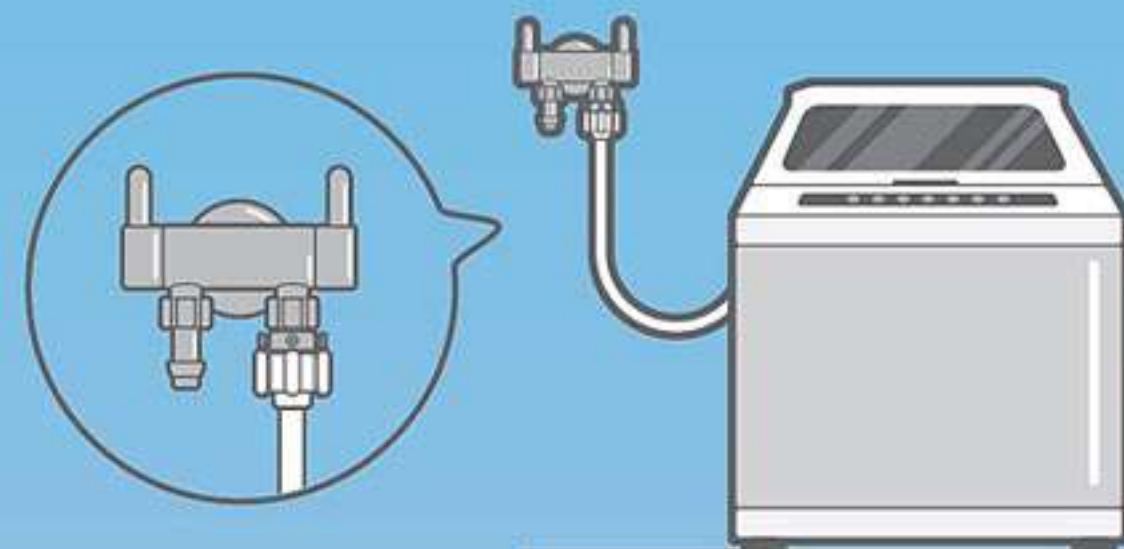

ราคา 1,350.-

สแกน QR CODE เพื่อรับชมคลิปวิดีโอ
แนะนำสินค้ารุ่น WIND

เปรียบเทียบระหว่างแบบทั่วไป กับรุ่น WIND

แบบทั่วไป

รุ่น WIND

- เหมาะกับเครื่องซักผ้าฝาบนโดยเฉพาะ
- ต่อสายเข้ากับเครื่องซักผ้าได้ง่าย
- ทางปลาไหลติดตั้งแน่นอนไม่หลุด
- ระบบล็อกไม่รั่วซึม