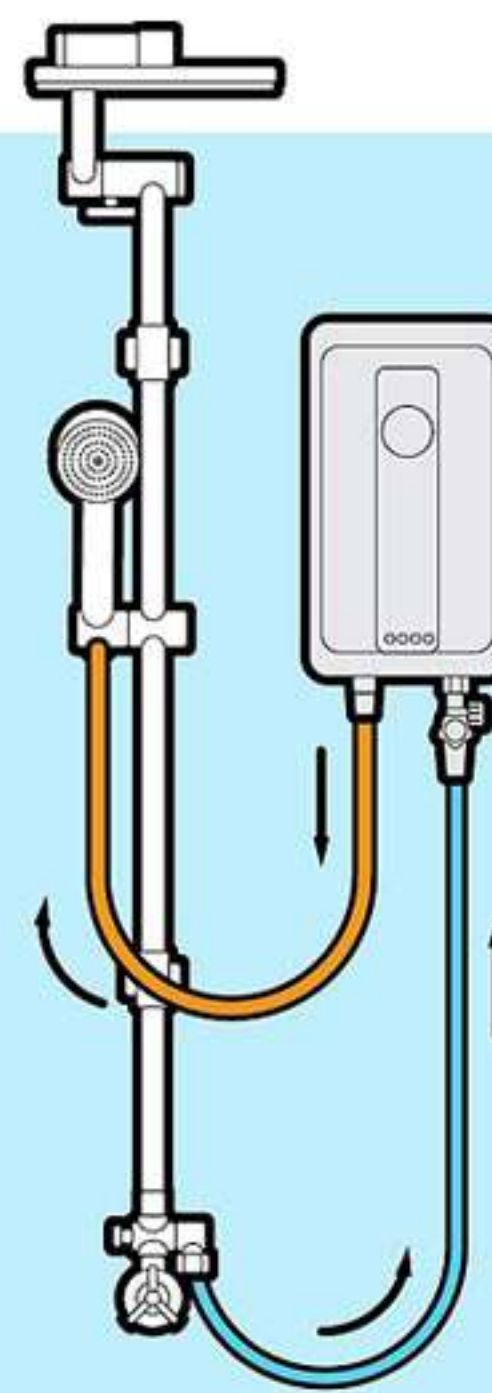

สแกน QR CODE เพื่อรับชมคลิปวิดีโอ

แนะนำ : เครื่องทำน้ำอุ่น 4,500 watt ขึ้นไป

- : สีฟ้า คือ สายน้ำเย็นเข้าเครื่องทำน้ำอุ่น
- : สีส้ม คือ สายน้ำอุ่นออกจากเครื่องทำน้ำอุ่น