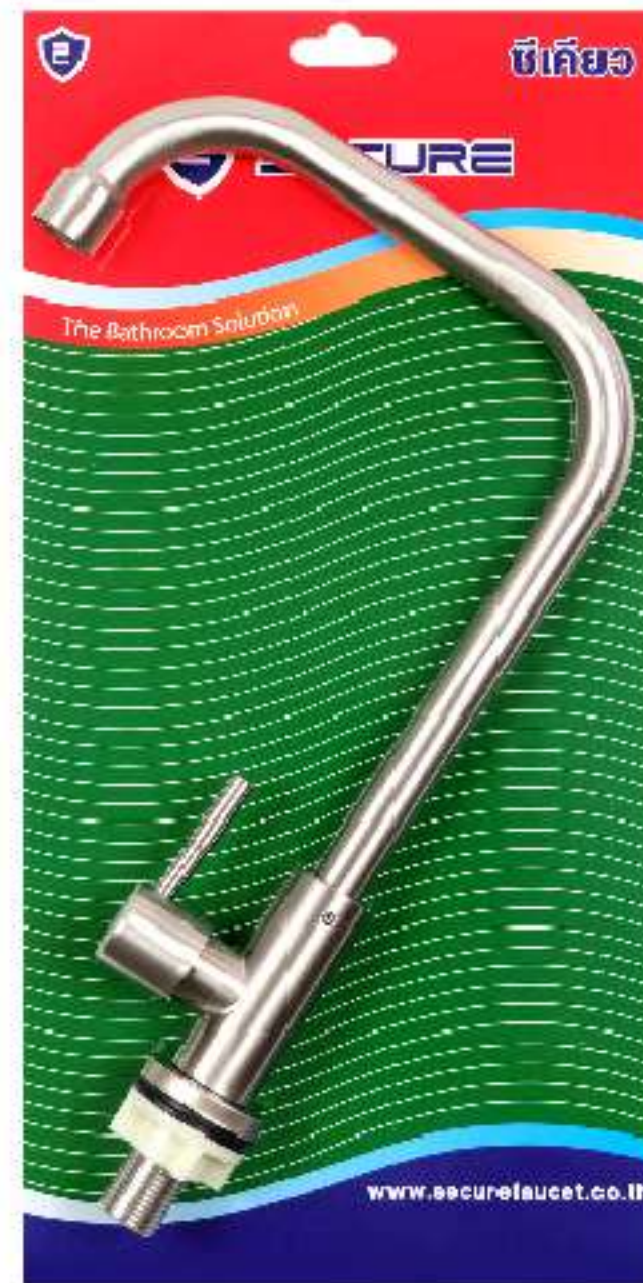

แพงละ
195 บาท

SECURE ก๊อกซิงค์ตั้งพื้น
ด้ามปิด คอเหลี่ยม SUS304
Model : 508

แพงละ
195 บาท

ก๊อกซิงค์ติดผนัง

SECURE ก๊อกซิงค์ติดผนัง
ด้ามปิด คอโค้ง SUS304
Model : 509

แพงละ
185 บาท

SECURE ก๊อกซิงค์ติดผนัง
ด้ามปิด คอเหลี่ยม SUS304
Model : 510