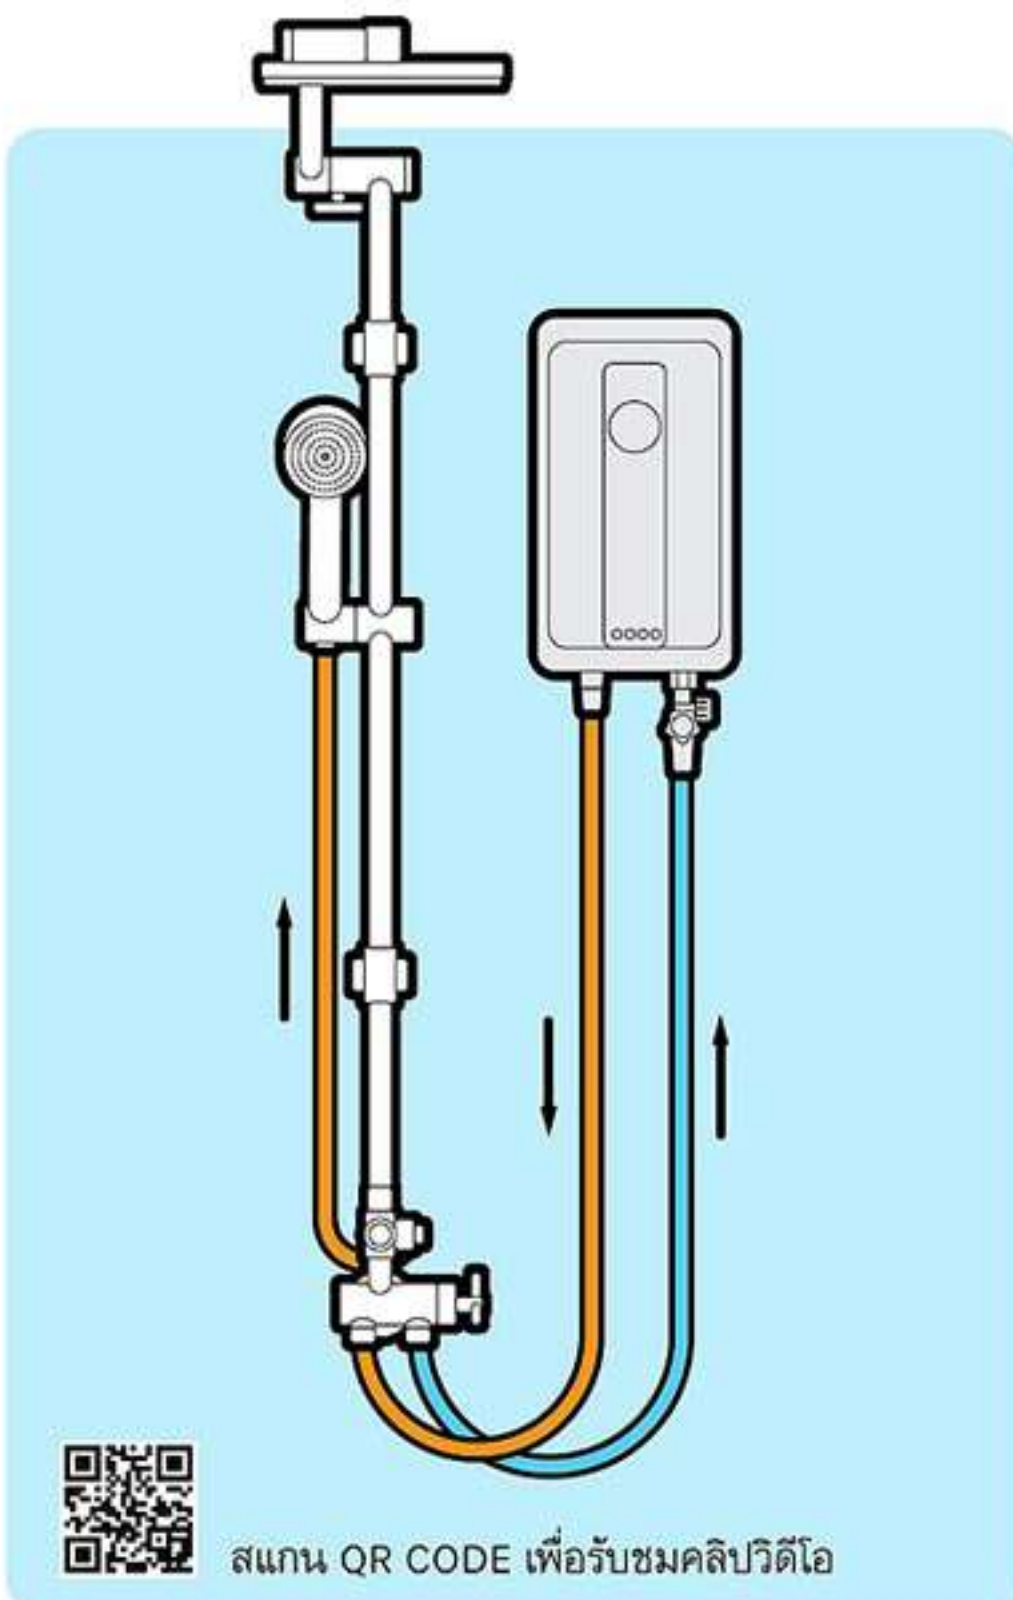

แนะนำ : เครื่องทำน้ำอุ่น 4,500 watt ขึ้นไป

● : สีฟ้า คือ สายน้ำเย็นเข้าเครื่องทำน้ำอุ่น

● : สีส้ม คือ สายน้ำอุ่นออกจากเครื่องทำน้ำอุ่น

หมายเหตุ : สามารถสแกน QR CODE เพื่อดูขนาดของสินค้าได้