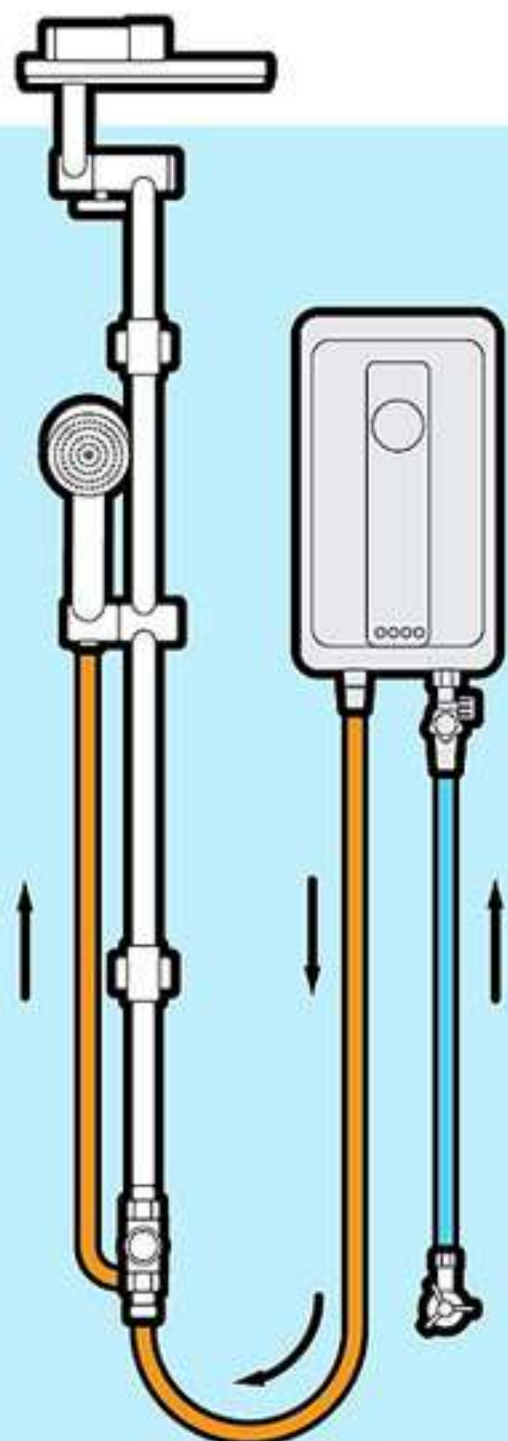

FJVHS-115QBS

External Shower Set : New Cross
Wall Single Shower Faucet
with Diverter for 2 Steps Adjustable
Overhead Shower dia. 8"
and Hand Shower dia. 2.5"

ชุดฝักบัวก้านแข็ง ปรับ 2 ระดับ
วาล์วเดี่ยว แบบติดผนัง รุ่น นิวครอส
พร้อมหัวฝักบัวขนาด 8"
และฝักบัวมือก๊อขนาด 2.5"

ราคา 6,850.-

สแกน QR CODE เพื่อรับชมคลิปวิดีโอ

แนะนำ : เครื่องทำน้ำอุ่น 4,500 watt ขึ้นไป

- : สีฟ้า คือ สายน้ำเย็นเข้าเครื่องทำน้ำอุ่น
- : สีส้ม คือ สายน้ำอุ่นออกจากเครื่องทำน้ำอุ่น