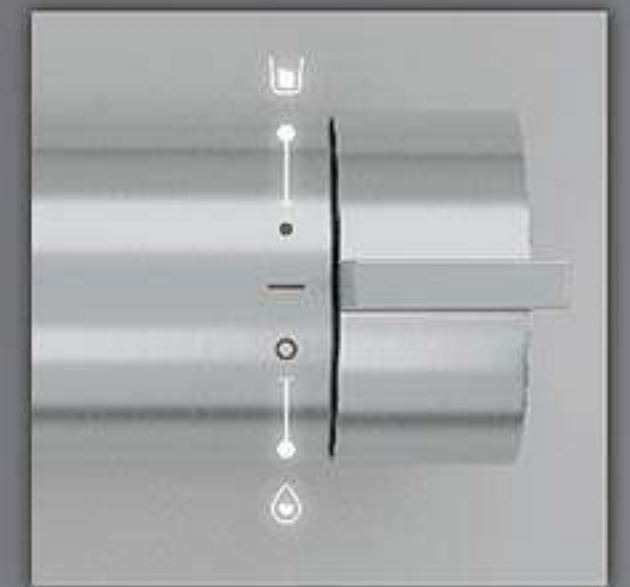

ก๊อกน้ำดื่ม - น้ำใช้ คอสวิง แบบตั้งพื้น รุ่น กูเซ่อ สี สแตนเลส

ราคา 7,750.-

ส่วนปลายหัวของก๊อกสามารถหมุนเพื่อปรับมุมให้เหมาะสมการใช้งานได้สูงสุด 60°

ใช้งานได้ 2 เฟสชั้น คือ น้ำดื่ม - น้ำใช้ ภายในห้องเดียว

- ☺ - น้ำใช้จะอยู่ในส่วนบนของหัวก๊อก
- ☹ - น้ำดื่มจะอยู่ในคอก้นของน้ำใช้

โดยคอนสแตนต์เปิด-ปิด น้ำดื่ม-น้ำใช้ โดยการหมุน หรือ 2 ทิศทาง คือ ไปข้างหน้า และข้างหลัง

โดยคอนสแตนต์เปิด-ปิด นอกถึงทำการหมุนเพื่อเปิดน้ำในฟังก์ชันที่ต่อม