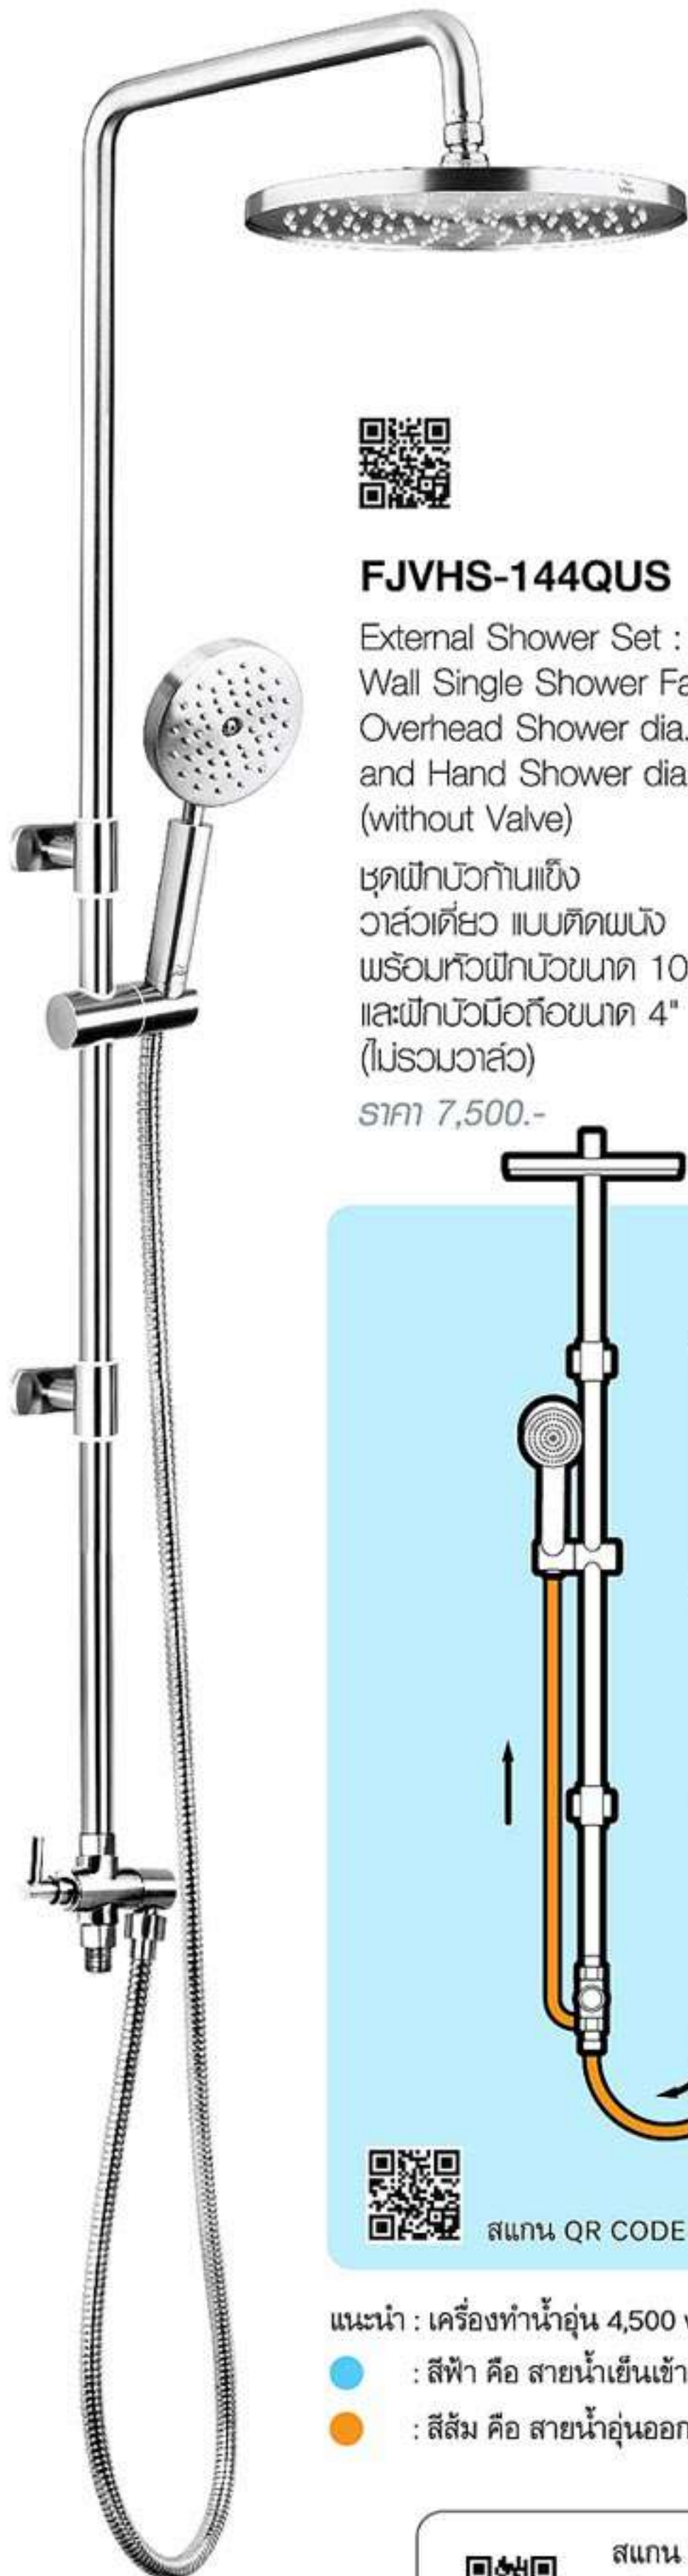

SHOWER

ฝักบัวสแตนเลส

FJVHS-144QUS

External Shower Set :
Wall Single Shower Faucet with Diverter
Overhead Shower dia. 10"
and Hand Shower dia. 4"
(without Valve)

ชุดฝักบัวก้านแข็ง
วาล์วเดี่ยว แบบติดผนัง
พร้อมหัวฝักบัวขนาด 10"
และฝักบัวมือถือขนาด 4"
(ไม่รวมวาล์ว)

ราคา 7,500.-