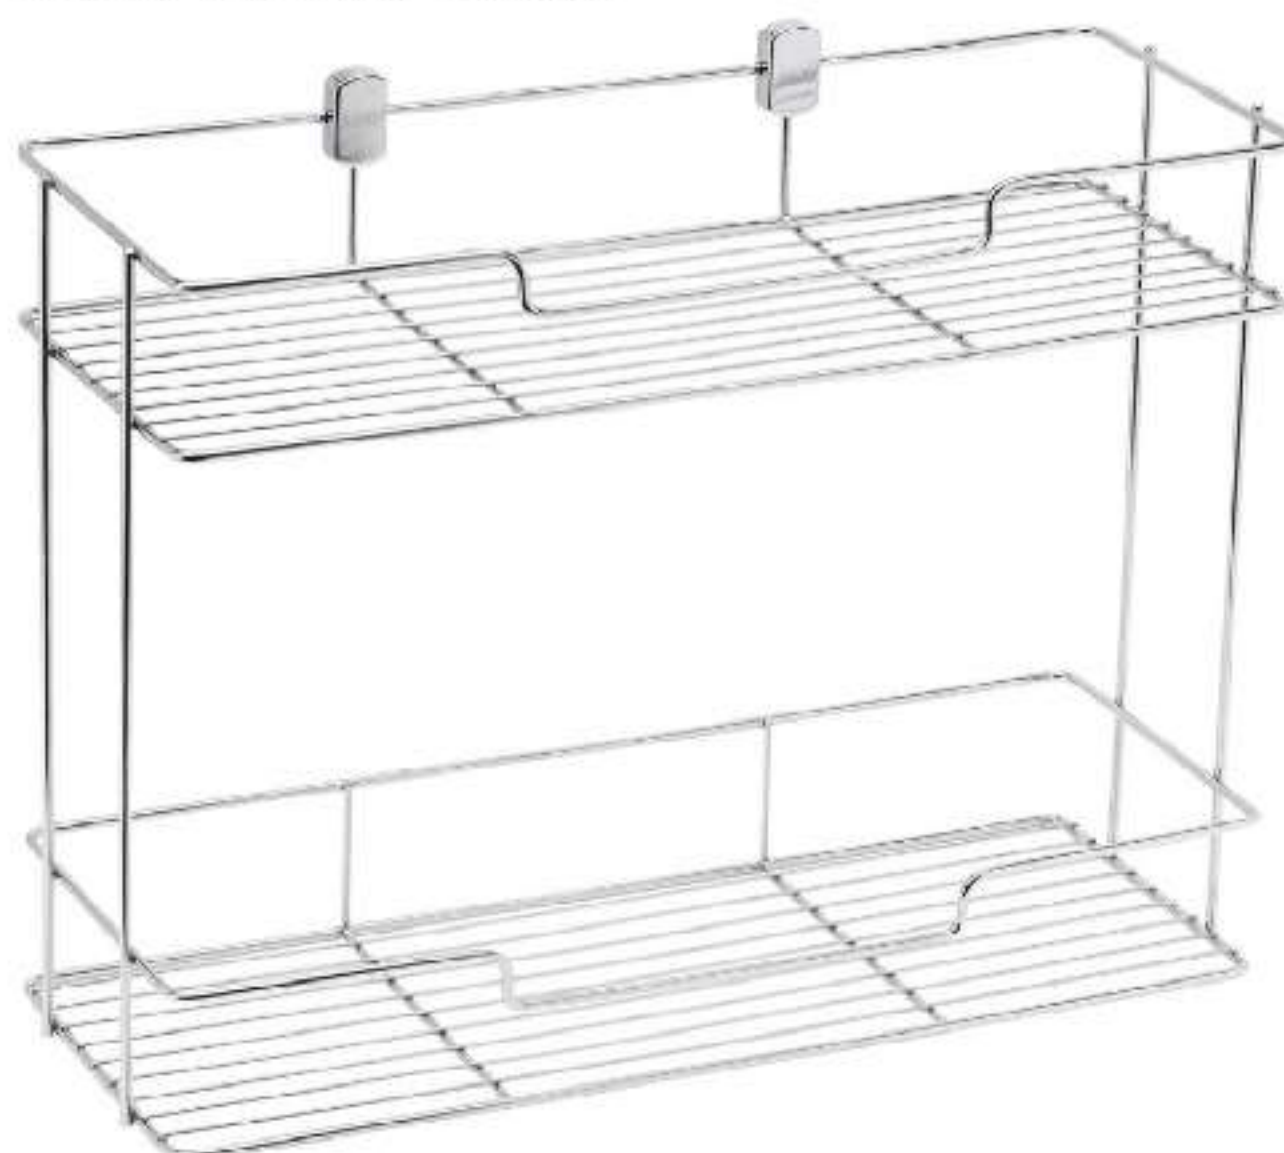

ชั้นวางของเข้ามุม 2 ชั้น (200 x 200) ไม่มีตะขอ
Model : HWHOY-H105

ชั้นวางของเข้ามุม 2 ชั้น (200 x 200) มีตะขอ
Model : HWHOY-H105

ชั้นวางของ 3 ชั้นเข้ามุม (เล็ก,กลาง,ใหญ่)
Model : HWHOY-H105T2

ตะแกรงวางจานติดผนัง HOY 1000 mm.
Model : HWHOY-H106D5

ตะแกรงวางของ 2 ชั้นแบบมีตะขอ
Model : HWHOY-H108A

ตะแกรงวางจานแบบติดผนัง H106E
Model : HWHOY-H106E

ชั้นวางเอนกประสงค์ 2 ชั้น (150 x 400 x 300)
Model : HWHOY-H109

ก๊อกซิงค์ตั้งพื้น

SECURE ก๊อกซิงค์ตั้งพื้น
ด้ามปิด คอโค้ง SUS304
Model : 507