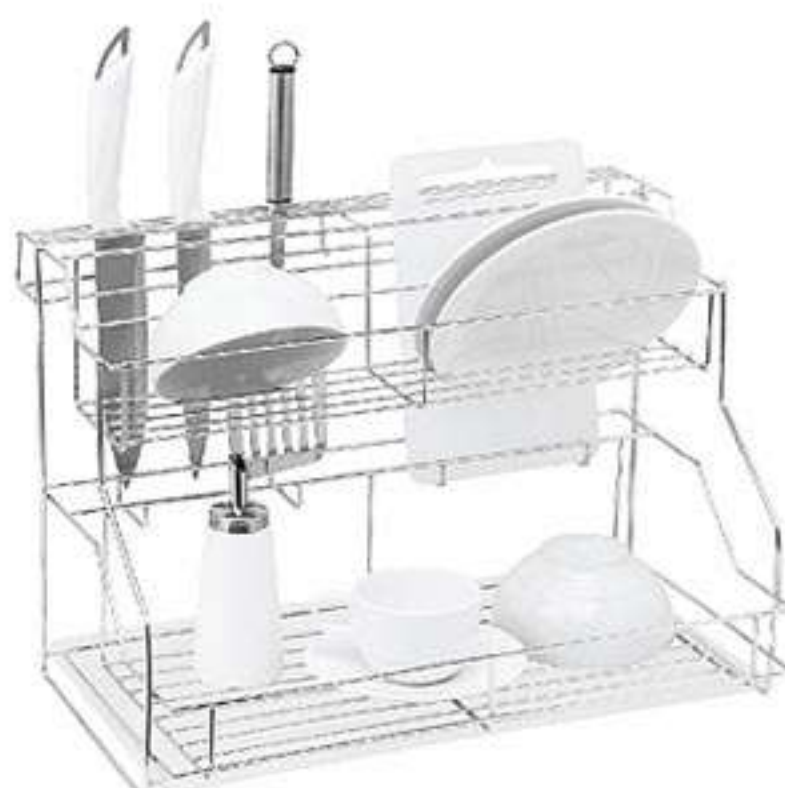

ที่ใส่ช้อน-ส้อม แบบแขวน
ขนาด 80 x 210 x 145 มม.
ราคา 400.-

HW106-W106O3

Wireware for Kitchen

ที่ใส่ช้อน-ส้อม แบบตั้งพื้นและแขวน
ขนาด 87 x 205 x 134 มม.
ราคา 515.-

HW106-W106D7

Wireware for Kitchen
ตะแกรงวางจาน แบบติดผนัง
ขนาด 215 x 600 x 180 มม.
ราคา 1,200.-

HW106-W106D6

Wireware for Kitchen
ตะแกรงวางจาน แบบติดผนัง
ขนาด 215 x 800 x 180 มม.
ราคา 1,450.-

HW106-W106D5

Wireware for Kitchen
ตะแกรงวางจาน แบบติดผนัง
ขนาด 215 x 1,000 x 180 มม.
ราคา 1,650.-

HW106-W106O

Wireware for Kitchen
ตะแกรงวางจาน แบบตั้งพื้น
ขนาด 260 x 530 x 170 มม.
ราคา 2,150.-

HW106-W106Y3

Wireware for Kitchen
ชั้นวางอเนกประสงค์ 2 ชั้น
สำหรับเสียบมีด+ช้อน แบบตั้งพื้น
พร้อมถาดพลาสติก
ขนาด 281 x 495 x 340 มม.
ราคา 1,560.-