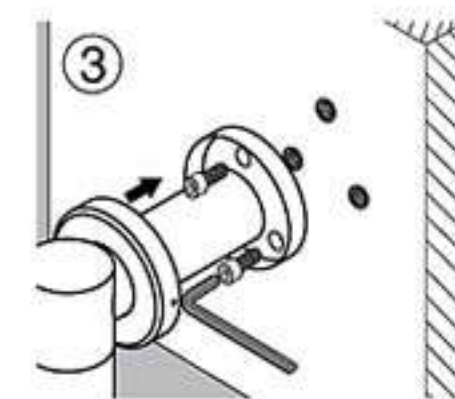

3. ชันสกรูยึดตัวชิ้นงานกับพุกจนแน่นด้วยประแจหกเหลี่ยมแล้วครอบฝาปิดให้สนิท

คำเตือน : หลีกเลี่ยงวัสดุที่อาจทำให้เกิดรอยขีดข่วน เช่น วัสดุแข็ง, แปรง, โยขัด หรือสารเคมีทำความสะอาดห้องน้ำที่มีฤทธิ์เป็นกรดและต่างอย่างรุนแรง ควรใช้ผ้าสาลีหรือฟองน้ำชุบน้ำเช็ดทำความสะอาดแล้วเช็ดให้แห้ง

หมายเหตุ : สามารถสแกน QR CODE เพื่อดูขนาดของสินค้าได้