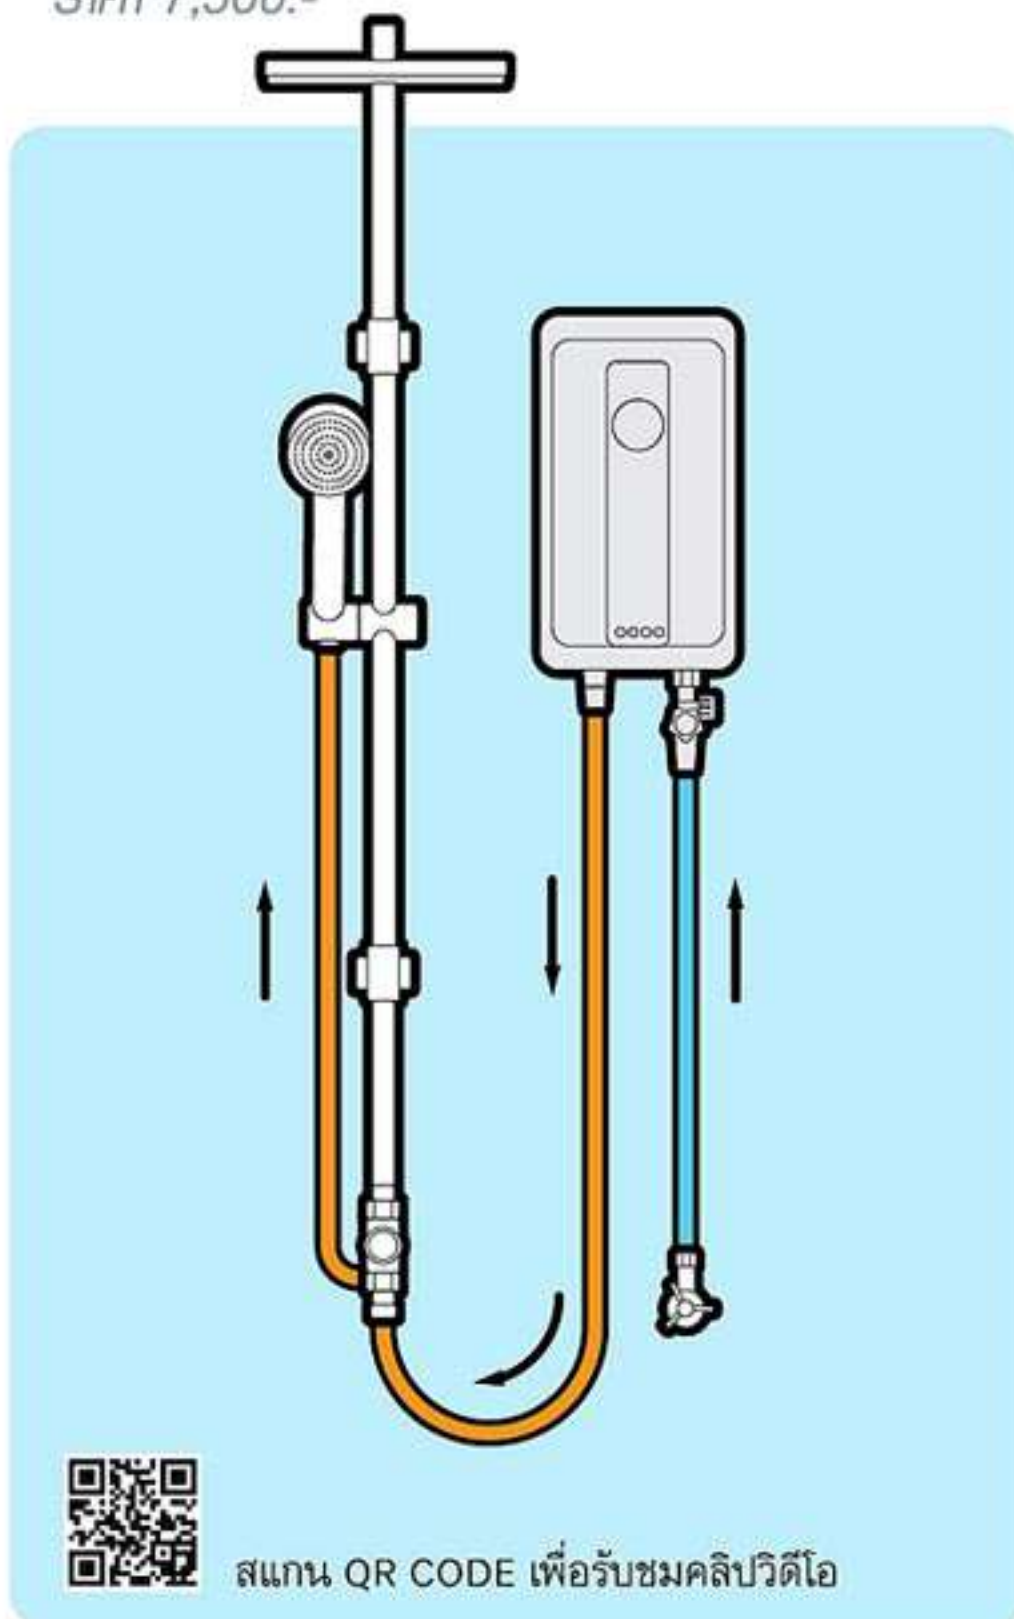

สแกน QR CODE เพื่อรับชมคลิปวิดีโอ

1. แนะนำ : เครื่องทำน้ำอุ่น 4,500 watt ขึ้นไป
2. : สีฟ้า คือ สายน้ำเย็นเข้าเครื่องทำน้ำอุ่น
   - : สีส้ม คือ สายน้ำอุ่นออกจากเครื่องทำน้ำอุ่น

สแกน QR CODE เพื่อรับชมคลิปวิดีโอ
วิธีการติดตั้งชุดฝักบัวก้านแข็ง
สำหรับเครื่องทำน้ำอุ่น

FJVHS-144QVS

External Shower Set : New Cross
Wall Single Shower Faucet with Diverter
Overhead Shower dia. 10"
and Hand Shower dia. 4"

ชุดฝักบัวก้านแข็ง
วาล์วเดี่ยว แบบติดผนัง
รุ่น นิวครอส
พร้อมหัวฝักบัวขนาด 10"
และฝักบัวมือถือขนาด 4"

ราคา 8,000.-