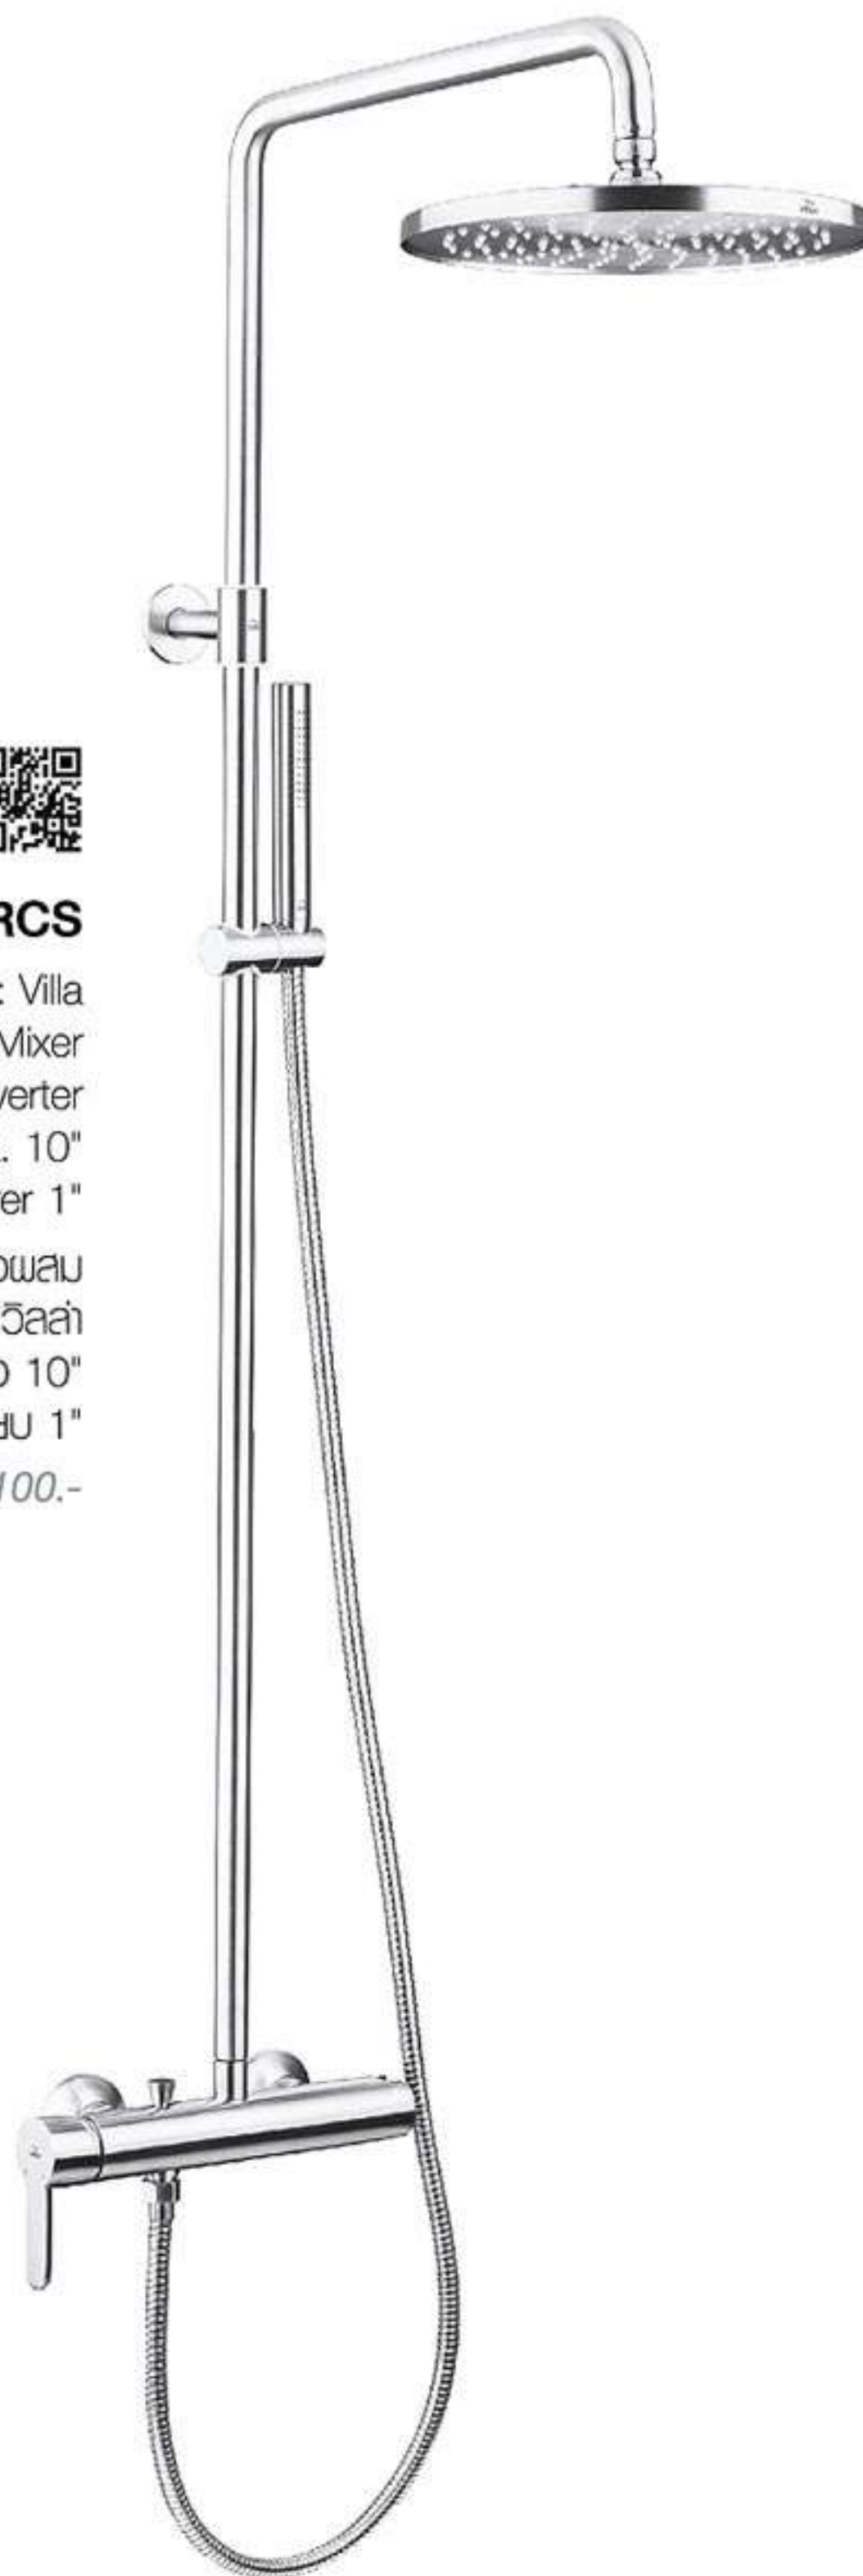

FJVHS-144RCS

External Shower Set : Villa
Wall Single Control Mixer
Shower Faucet with Diverter
for Overhead Shower dia. 10"
and Hand Shower 1"

ชุดฝักบัวก้านแข็ง วาล์วเดี่ยวผสม
แบบติดผนัง รุ่น วิลล่า
พร้อมหัวฝักบัว 10"
และฝักบัวมือถือหน้าเรียบ 1"

ราคา 9,100.-