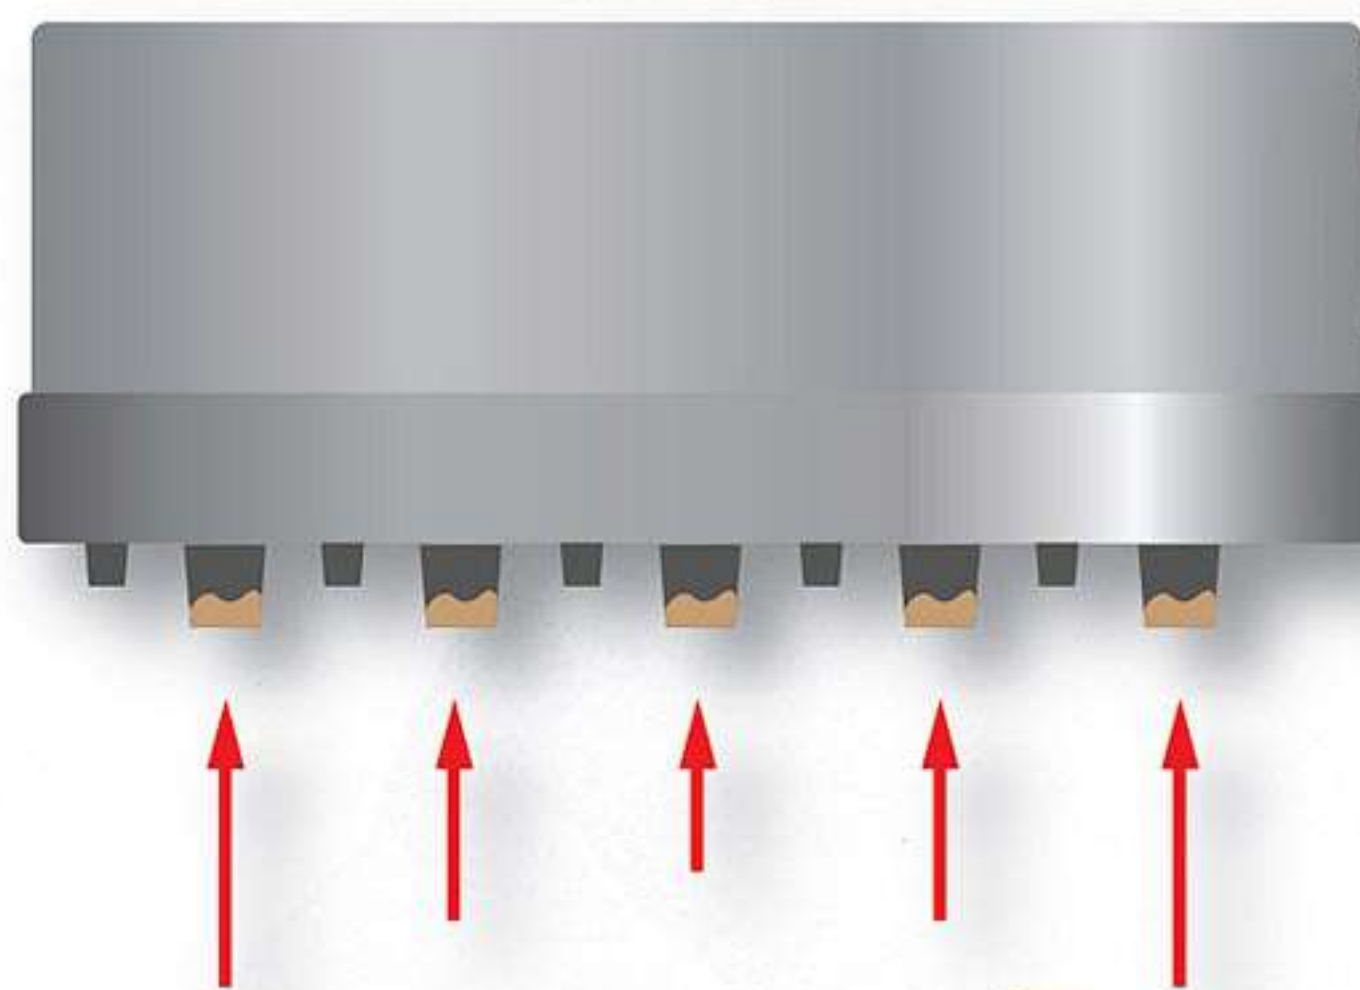

◆ วิธีทำความสะอาดหัวฝักบัว ◆

ปัจจุบันฝักบัวที่เราใช้อยู่ มักจะพบปัญหาว่ามีเศษตะกอนติดตามรูน้ำออกบริเวณหน้าฝักบัว ซึ่งส่วนใหญ่มักเกิดจากการใช้เครื่องทำน้ำอุ่น หรือน้ำบาดาล หรือบางครั้งจะพบเศษสิ่งสกปรกต่าง ๆ ทำให้น้ำออกไม่ครบทั้งหน้าฝักบัว หรือน้ำที่ออกมาพุ่งแรงและเจ็บ หรือ เส้นสายของน้ำนั้นเอียงไปเอียงมา ทำให้ขาดความสุนทรีย์ในการอาบน้ำ

คราบตะกอน
สาเหตุที่น้ำไหลไม่สม่ำเสมอ

วิธีทำความสะอาดด้วยตัวเองง่าย ๆ

เปิดน้ำและใช้ปลายนิ้วบีบปุ่มยางขณะที่น้ำไหลออกจากฝักบัว
หรือใช้แปรงสีฟันใช้แล้วช่วยทำความสะอาด
เท่าที่น้ำที่ออกจากฝักบัวก็จะไหลออกมาสม่ำเสมอแล้วครับ