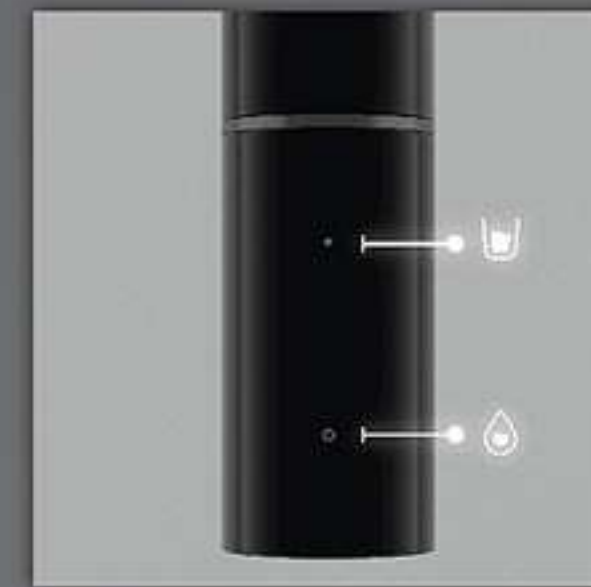

ก๊อกน้ำดื่ม - น้ำใช้ คอสวิง แบบตั้งพื้น รุ่น กูเซ่อ สี สแตนเลส-ดำ

ราคา 9,950.-

HFVFB-100261

Deck Single Control Kitchen Sink and Drinking-Water faucet with swivel spout for water purifier Stainless Satin – Stainless Shiny surface

ก๊อกน้ำดื่ม - น้ำใช้ คอสวิง แบบตั้งพื้น รุ่น กูเซ่อ สี สแตนเลส

ราคา 7,750.-

ส่วนปลายหัวของก๊อกสามารถหมุนเพื่อปรับมุมให้เหมาะสมการใช้งานได้สูงสุด 60°

ใช้งานได้ 2 เฟสชั้น คือ น้ำดื่ม - น้ำใช้ ภายในห้องเดียว

- ☺ - น้ำใช้จะอยู่ในส่วนบนของหัวก๊อก
- ☹ - น้ำดื่มจะอยู่ในคอก้นของน้ำใช้

โดยคอนสแตนต์เปิด-ปิด น้ำดื่ม-น้ำใช้ โดยการหมุน หรือ 2 ทิศทาง คือ ไปข้างหน้า และข้างหลัง

โดยคอนสแตนต์เปิด-ปิด นอกถึงทำการหมุนเพื่อเปิดน้ำในฟังก์ชันที่ต่อม

วงส่วนเดียวในการ เปิด-ปิด น้ำดื่ม-น้ำใช้ โดยการหมุน หรือ 2 ทิศทาง คือ ไปข้างหน้า และข้างหลัง

ก๊อกก๊อกสามารถหมุนองศาได้ 2 ทิศทางรองรับการใช้งานอย่างหลากหลาย 2 กลุ่ม

Contour

HFVSP-2000C1

Deck Single Basin Faucet