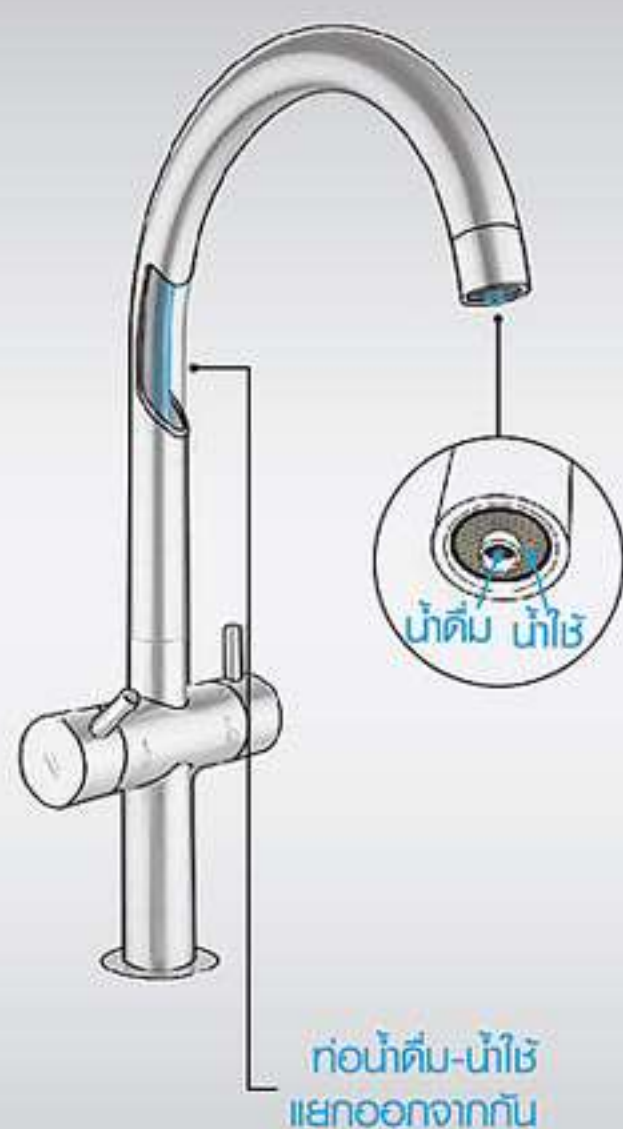

ก๊อกน้ำดื่ม - น้ำใช้ พลม คอswing แบบตั้งพื้น รุ่น ดูโอโปร พร้อมสตัดีอวาล์ว 3 ทาง สูง 395 มม.

ราคา 5,200.-

HFVSB-100254

Deck Dual Control Single Kitchen Sink Faucet for Water Purifier with Three-Way Stop Valve (Body Height : 300 mm.)

ก๊อกน้ำดื่ม - น้ำใช้ คอswing แบบตั้งพื้น รุ่น ดูโอมินิ พร้อมสตัดีอวาล์ว 3 ทาง สูง 300 มม.

ราคา 3,900.-

สแกน QR CODE เพื่อรับชมคลิปวิดีโอ
แนะนำสินค้ารุ่น DUOmini

น้ำดื่ม

น้ำใช้

DUO+ DUOPro

395 mm.

DUOmini