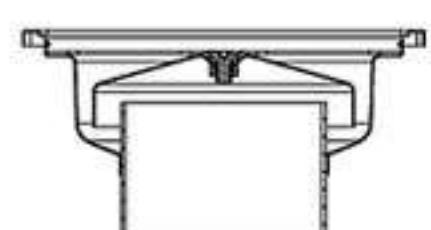

FLOOR DRAIN

ตะแกรงกันกลิ่น

FUVHU-W001AS

Floor Drain 4"
ตะแกรงกันกลิ่นทรงสี่เหลี่ยม 4"
ผ่ากลมก่อนขนาด 2"
อัตราการระบายน้ำ 18.20 ลิตร/นาที
ราคา 275.-

FUVHU-W002AS

Floor Drain 4"
ตะแกรงกันกลิ่นทรงสี่เหลี่ยม 4"
ผ่าเหลี่ยมก่อนขนาด 2"
อัตราการระบายน้ำ 18.20 ลิตร/นาที
ราคา 275.-

FUVHU-W001BS

Floor Drain 4"
ตะแกรงกันกลิ่นทรงสี่เหลี่ยม 4"
ผ่ากลมก่อนขนาด 1.5"
อัตราการระบายน้ำ 15.00 ลิตร/นาที
ราคา 265.-

FUVHU-W002BS

Floor Drain 4"
ตะแกรงกันกลิ่นทรงสี่เหลี่ยม 4"
ผ่าเหลี่ยมก่อนขนาด 1.5"
อัตราการระบายน้ำ 15.00 ลิตร/นาที
ราคา 265.-

FUVHU-W001DS

Floor Drain 3.5"
ตะแกรงกันกลิ่นทรงสี่เหลี่ยม 3.5"
ผ่ากลมก่อนขนาด 1.5"
อัตราการระบายน้ำ 11.00 ลิตร/นาที
ราคา 235.-

FUVHU-W002DS

Floor Drain 3.5"
ตะแกรงกันกลิ่นทรงสี่เหลี่ยม 3.5"
ผ่าเหลี่ยมก่อนขนาด 1.5"
อัตราการระบายน้ำ 14.00 ลิตร/นาที
ราคา 235.-

FUVHU-W001GS

Roof Drain 4"
ตะแกรงหัวน้ำฝนทรงสี่เหลี่ยม 4"
ผ่ากลมก่อนขนาด 2"
อัตราการระบายน้ำ 20 ลิตร/นาที
ราคา 295.-