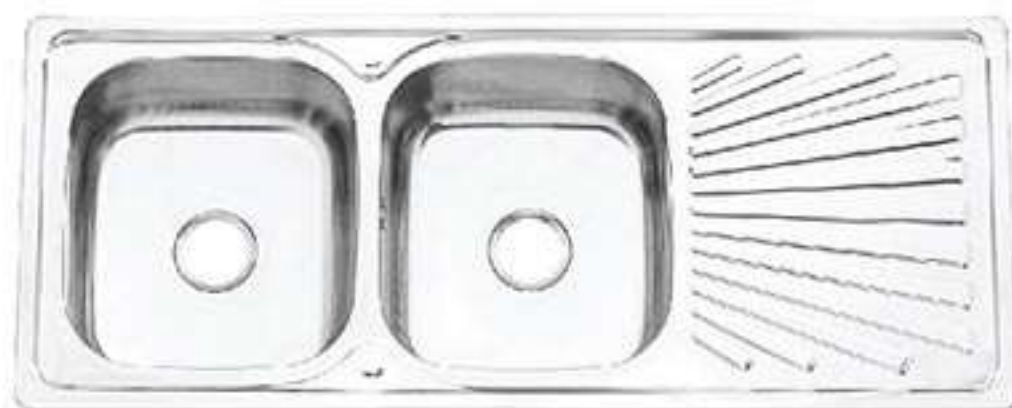

HLS14-4732-2

Double Bowl Sink
with one Tray and Drainer Set

ชุดอ่างซิงค์สแตนเลส 2 หลุม
แบบมีที่พิงจาน
ขนาด W500 x L1200 x T200 มม.
แถมฟรี!! ส:คืออ่างและท่อเย็นประริยะ:
ราคา 4,950.-

HG445-DOOR2T

Cylindrical Knob Lockset
for Bathroom Door (without key)

ลูกบิด แบบไม่มีลูกกุญแจ
สำหรับประตูห้องน้ำ
ราคา 450.-

HG445-ENT2T

Cylindrical Knob Lockset
For Entrance Door (with key)

ลูกบิดประตู แบบมีลูกกุญแจ
สำหรับห้องทั่วไป
ราคา 480.-