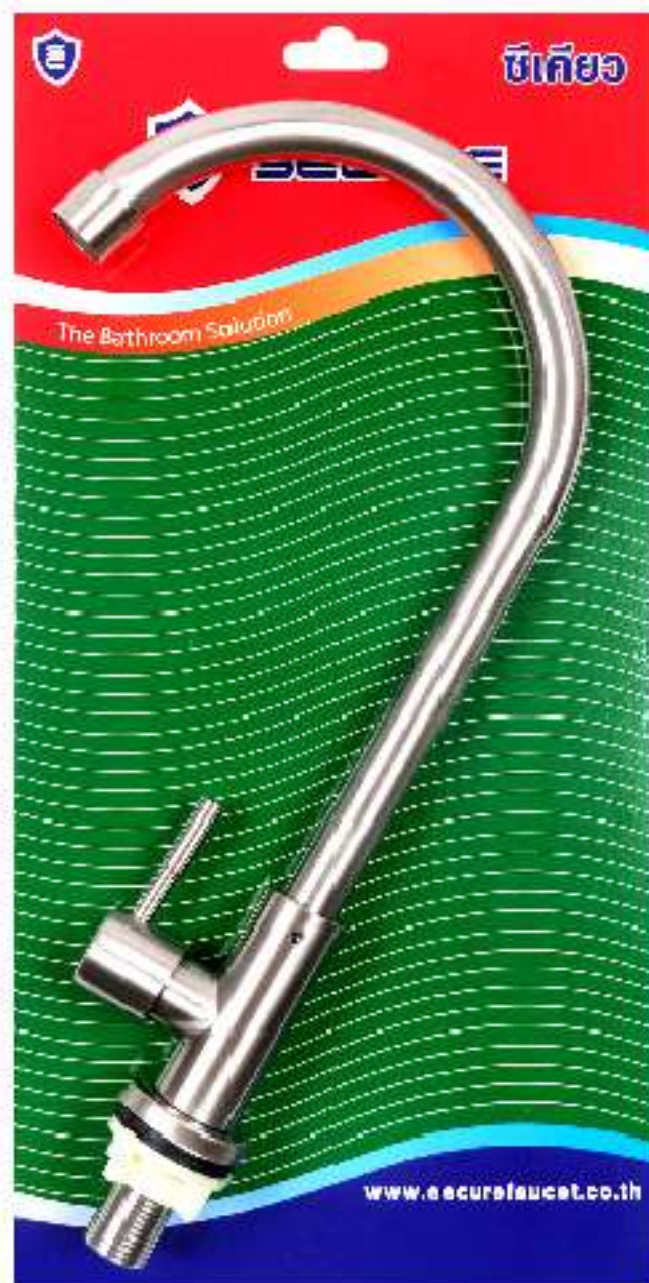

ก๊อกซิงค์ตั้งพื้น

SECURE ก๊อกซิงค์ตั้งพื้น
ด้ามปิด คอโค้ง SUS304
Model : 507

แพงละ
195 บาท