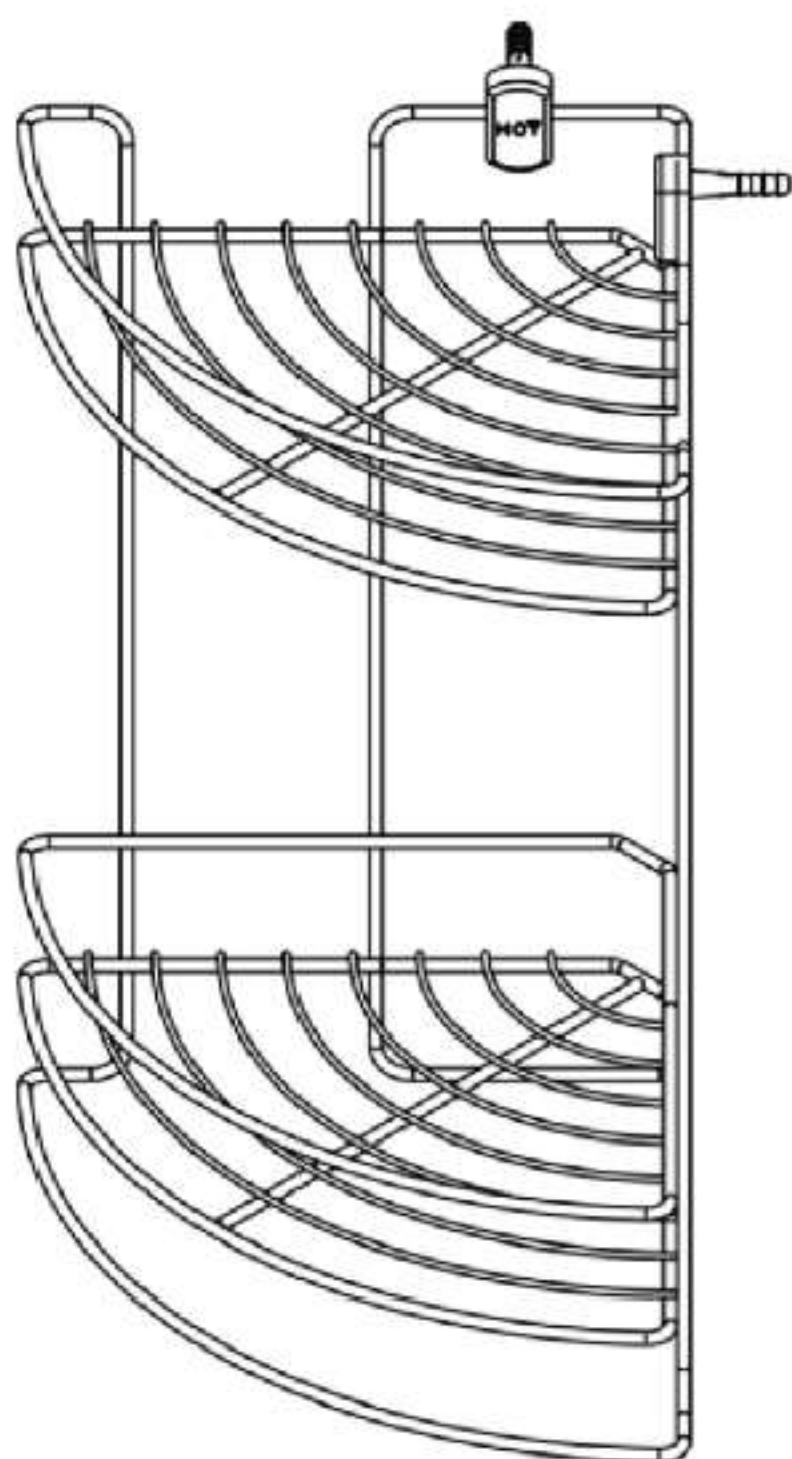

ชั้นวางของเข้ามุม 2 ชั้น (200 x 200) ไม่มีตะขอ
Model : HWHOY-H105

ชั้นวางของเข้ามุม 2 ชั้น (200 x 200) มีตะขอ
Model : HWHOY-H105

ชั้นวางของ 3 ชั้นเข้ามุม (เล็ก,กลาง,ใหญ่)
Model : HWHOY-H105T2

ตะแกรงวางจานติดผนัง HOY 1000 mm.
Model : HWHOY-H106D5