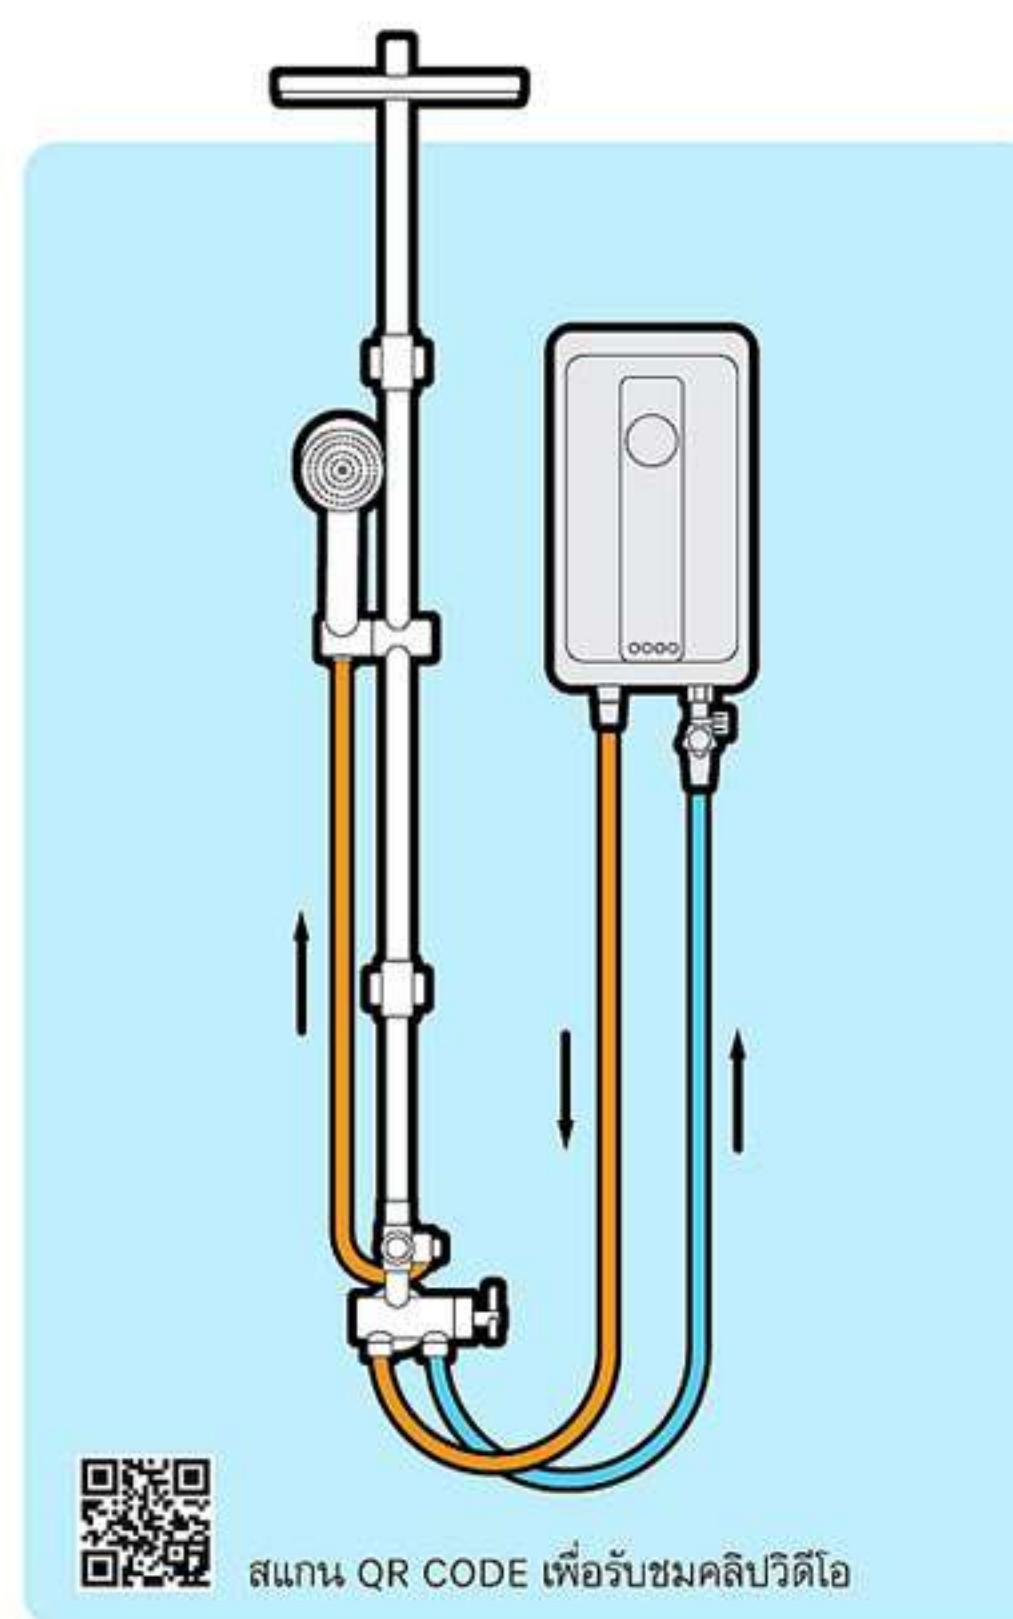

สแกน QR CODE เพื่อรับชมคลิปวิดีโอ

1. แนะนำ : เครื่องทำน้ำอุ่น 4,500 watt ขึ้นไป
2. : สีฟ้า คือ สายน้ำเย็นเข้าเครื่องทำน้ำอุ่น
   - : สีส้ม คือ สายน้ำอุ่นออกจากเครื่องทำน้ำอุ่น

สแกน QR CODE เพื่อรับชมคลิปวิดีโอ
วิธีการติดตั้งชุดฝักบัวก้านแข็ง วาล์วคู่ผสม

หมายเหตุ : สามารถสแกน QR CODE เพื่อดูขนาดของสินค้าได้