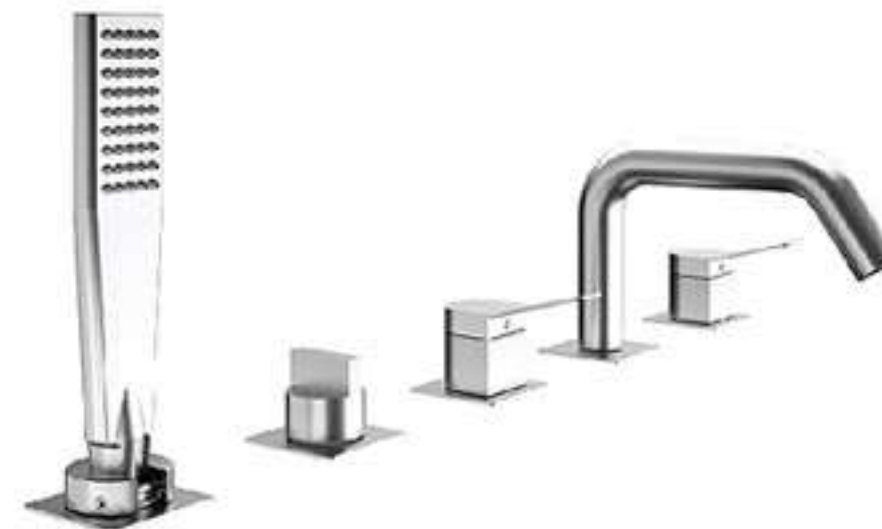

วงส่วนเดียวในการ เปิด-ปิด น้ำดื่ม-น้ำใช้ โดยการหมุน หรือ 2 ทิศทาง คือ ไปข้างหน้า และข้างหลัง

ก๊อกก๊อกสามารถหมุนองศาได้ 2 ทิศทางรองรับการใช้งานอย่างหลากหลาย 2 กลุ่ม

Contour

HFVSP-2000C1

Deck Single Basin Faucet

ราคา 3,800.-

HFVSP-2001C1

Deck Single Control Mixer
Basin Faucet

ก๊อกเดี่ยวผสมอ่างล้างหน้า
แบบตั้งพื้น รุ่น คอนทัวร์

ราคา 2,900.-

HFVSB-4002C1

Deck Dual Control Mixer
Bath Faucet

ก๊อกคู่ผสมอ่างอาบน้ำ
แบบตั้งพื้น รุ่น คอนทัวร์

ราคา 4,850.-

HFVSB-4002C2

Deck Dual Control Mixer
Bath Faucet
with Hand Shower dia. 2"x4"

ก๊อกคู่ผสมอ่างอาบน้ำ
แบบตั้งพื้น
พร้อมฝักบัวมือก๊วยขนาด 2"x4"
รุ่น คอนทัวร์

ราคา 8,000.-

HFVSB-4002C3

Deck Dual Control Mixer
Bath Faucet
with Ceiling Arm Shower
and Shower Head dia. 10"